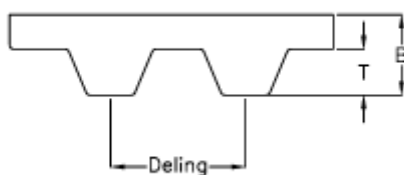

Varenummer: 602931410032
Beskrivelse: Gates åben tandrem gummi
L-050-glascord

Mål

B	= 3.6
Bredde	= 050
Deling	= 3/8"
T	= 1.91